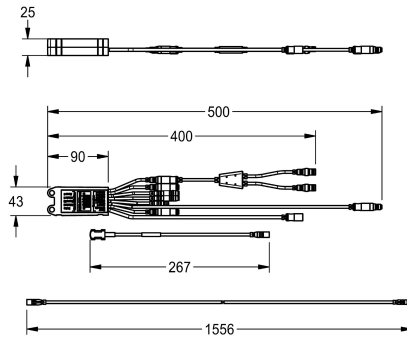

KWC AQUA3000OPEN Elektronikmodul für Trinkwassererwärmer

Modell-Linie: AQUA3000OPEN | ZAQUA031
Wassermanagement | Zubehör Wassermanagement

KWC-Nr.

2000101509

Elektronikmodul - A3000 open für Trinkwassererwärmer. Zur Sicherstellung einer thermischen Behandlung von Rohrleitungssystemen und Armaturen. Ansteuerung des Trinkwassererwärmers zur Erhöhung der Speichertemperatur bei

thermischen Behandlungen. Inklusive Elektro-T-Verteiler und einem Anlegetemperaturfühler mit 1,5 Meter Verlängerungskabel, 24 V DC.

Technische Daten

teamNumber

0