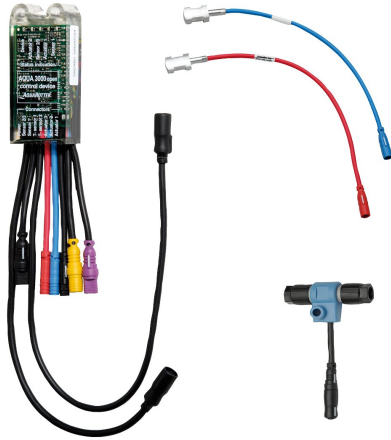

## KWC AQUA3000OPEN Elektronikmodul für Trinkwassererwärmer

Modell-Linie: AQUA3000OPEN | ZAQUA031  
Wassermanagement | Zubehör Wassermanagement

### KWC-Nr.

**2000101509**

Elektronikmodul - A3000 open für Trinkwassererwärmer. Zur Sicherstellung einer thermischen Behandlung von Rohrleitungssystemen und Armaturen. Ansteuerung des Trinkwassererwärmers zur Erhöhung der Speichertemperatur bei

thermischen Behandlungen. Inklusive Elektro-T-Verteiler und einem Anlegetemperaturfühler mit 1,5 Meter Verlängerungskabel, 24 V DC.