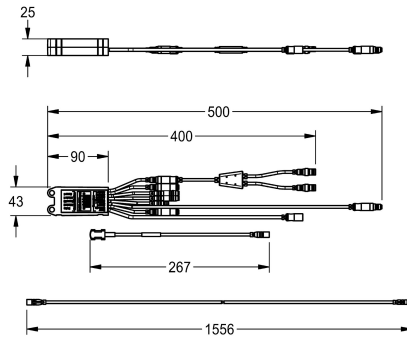

KWC AQUA3000OPEN Elektronikmodul für Trinkwassererwärmer

Modell-Linie: AQUA3000OPEN | ZAQUA031
Wassermanagement | Zubehör Wassermanagement

KWC-Nr.

2000101509

Elektronikmodul - A3000 open für Trinkwassererwärmer. Zur Sicherstellung einer thermischen Behandlung von Rohrleitungssystemen und Armaturen. Ansteuerung des Trinkwassererwärmers zur Erhöhung der Speichertemperatur bei

thermischen Behandlungen. Inklusive Elektro-T-Verteiler und einem Anlegetemperaturfühler mit 1,5 Meter Verlängerungskabel, 24 V DC.

Notwendiges Zubehör

ECC2 Funktionscontroller

2000108123
ZA3OP011

ECC2 Funktionscontroller