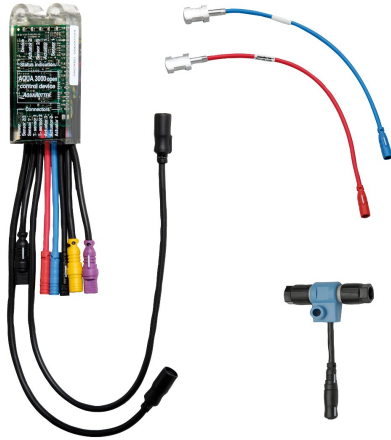

KWC AQUA3000OPEN Elektronikmodul für Trinkwassererwärmer

Modell-Linie: AQUA3000OPEN | ZAQUA031
Wassermanagement | Zubehör Wassermanagement

KWC-Nr.

2000101509

Elektronikmodul - A3000 open für Trinkwassererwärmer. Zur Sicherstellung einer thermischen Behandlung von Rohrleitungssystemen und Armaturen. Ansteuerung des Trinkwassererwärmers zur Erhöhung der Speichertemperatur bei

thermischen Behandlungen. Inklusive Elektro-T-Verteiler und einem Anlegetemperaturfühler mit 1,5 Meter Verlängerungskabel, 24 V DC.

Notwendiges Zubehör

ECC2 Funktionscontroller

2000108123
ZA3OP011

ECC2 Funktionscontroller

2030016282
ZA3OP022

Systemkabel

2000100801
ZAQUA077

Systemkabel

2000100852
ZAQUA078

KWC AQUA3000OPEN Elektronikmodul für Trinkwassererwärmer

Modell-Linie: AQUA3000OPEN | ZAQUA031
Wassermanagement | Zubehör Wassermanagement