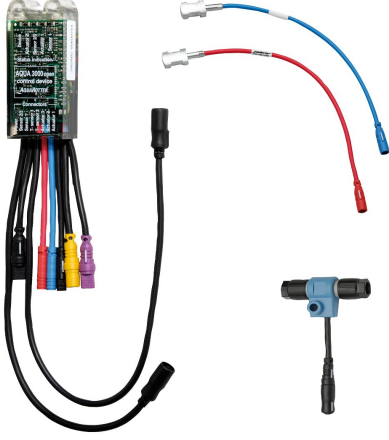

KWC AQUA3000OPEN Elektroniikkamoduuli

Modell-Linie: **AQUA3000OPEN | ZAQUA031**

AQUA 3000 OPEN vedenhallintajärjestelmä | Täydennysosat

KWC-No.

2000101509

Elektroniikkamoduuli (muisti) - A3000 open lämminvesivaraajalle. Tarkoitettu laitteiston ja putkiston lämpökäsittelyn varmistamiseen, lämminvesivaraajan lämpötilan (tallennettu) nostamiseen

lämpökäsittelyssä. Sisältää kytkentäpaikat lämmitykselle ja ilmaisimet saavutetulle lämpötilalle, T-kappaleen sekä lämpöpanturin 1,5 m jatkokkaapeliineen, 24 V DC.

Tekniset tiedot

lviCode

0

Tarvittavat lisävarusteet

ECC2 ohjausyksikkö

2000108123
ZA3OP0011

ECC2 toiminnanohjain

2030016282
ZA3OP0022

Järjestelmäkaapeli

2000100801
ZAQUA077

Järjestelmäkaapeli

2000100852
ZAQUA078

KWC AQUA3000OPEN Elektroniikkamoduuli

Modell-Linie: **AQUA3000OPEN** | **ZAQUA031**
AQUA 3000 OPEN vedenhallintajärjestelmä | Täydennysosat

Järjestelmäkaapeli

2000104272
ZAQUA011

Järjestelmäkaapeli

2000104274
ZAQUA012
