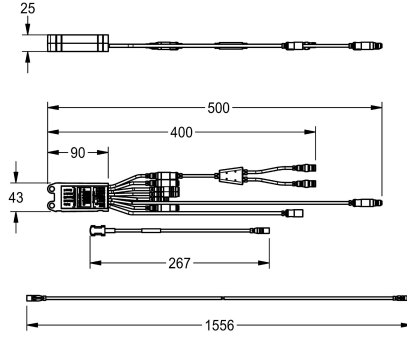

KWC AQUA3000OPEN Elektroniikkamoduuli

Modell-Linie: **AQUA3000OPEN | ZAQUA031**

AQUA 3000 OPEN vedenhallintajärjestelmä | Täydennysosat

KWC-No.

2000101509

Elektroniikkamoduuli (muisti) - A3000 open lämminvesivaraajalle. Tarkoitettu laitteiston ja putkiston lämpökäsittelyn varmistamiseen, lämminvesivaraajan lämpötilan (tallennettu) nostamiseen

lämpökäsittelyssä. Sisältää kytkentäpaikat lämmitykselle ja ilmaisimet saavutetulle lämpötilalle, T-kappaleen sekä lämpöpanturin 1,5 m jatkokkaapeliineen, 24 V DC.

Tekniset tiedot

lviCode

0

Tarvittavat lisävarusteet