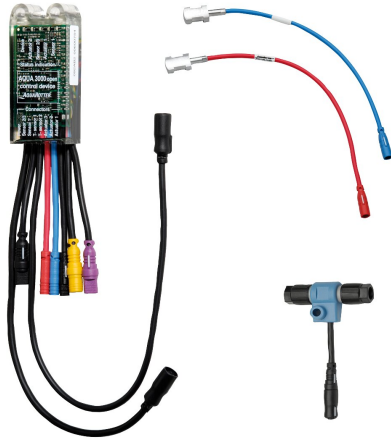

## KWC AQUA3000OPEN Modulo elettronico per scaldacqua

Modell-Linie: AQUA3000OPEN | ZAQUA031

Aqua3000 open - sistema di gestione dell'acqua | Accessori per sistema di gestione dell'acqua

KWC-No.

**2000101509**

Modulo elettronico - A3000 open rubinetterie alimentate da boiler di acqua potabile. Garantisce il trattamento termico del sistema idraulico e della rubinetteria tramite il controllo del boiler dell'acqua potabile per l'aumento della temperatura di stoccaggio

durante i trattamenti termici. Compreso connettore a T elettronico e sensore della temperatura clip-on con cavo di prolunga di 1,5 m, 24 V c.c.

### Accessori necessari

Controller ECC2

**2000108123**  
ZA3OP011

Controller ECC2

**2030016282**  
ZA3OP022

Cavo di sistema

**2000100801**  
ZAQUA077

Cavo di sistema