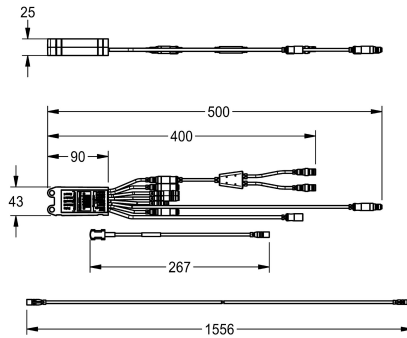

KWC AQUA3000OPEN Modulo elettronico per scaldacqua

Modell-Linie: AQUA3000OPEN | ZAQUA031

Aqua3000 open - sistema di gestione dell'acqua | Accessori per sistema di gestione dell'acqua

KWC-No.

2000101509

Modulo elettronico - A3000 open rubinetterie alimentate da boiler di acqua potabile. Garantisce il trattamento termico del sistema idraulico e della rubinetteria tramite il controllo del boiler dell'acqua potabile per l'aumento della temperatura di stoccaggio

durante i trattamenti termici. Compreso connettore a T elettronico e sensore della temperatura clip-on con cavo di prolunga di 1,5 m, 24 V c.c.