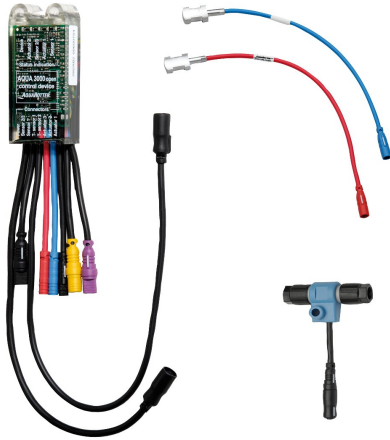

KWC AQUA3000OPEN Elektronische module

Modell-Linie: AQUA3000OPEN | ZAQUA031

Aqua 3000 open Watermanagementsysteem | Accessoires voor watermanagement

KWC-No.

2000101509

Elektronische module – A3000 open voor drinkwaterverwarmer. Om de thermische behandeling van leidingssystemen en armaturen te waarborgen. Aansturing van de drinkwaterverwarmer voor de

verhoging van de opslagtemperatuur bij thermische behandelingen. Met elektrisch T-stuk en temperatuursensor met clip en verlengkabel van 1,5 meter, 24 V DC.

Vereiste toebehoren

ECC2-functiecontroller

2000108123
ZA3OP0011

ECC2-functiecontroller

2030016282
ZA3OP0022

Systeemkabel

2000100801
ZAQUA077

Systeemkabel

2000100852
ZAQUA078

KWC AQUA3000OPEN Elektronische module

Modell-Linie: AQUA3000OPEN | ZAQUA031

Aqua 3000 open Watermanagementsysteem | Accessoires voor watermanagement

Systemkabel

2000104272
ZAQUA011

Systeemleiding

2000104274
ZAQUA012
