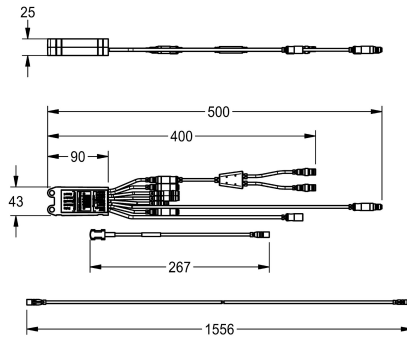

KWC AQUA3000OPEN Elektronische module

Modell-Linie: AQUA3000OPEN | ZAQUA031

Aqua 3000 open Watermanagementsysteem | Accessoires voor watermanagement

KWC-No.

2000101509

Elektronische module – A3000 open voor drinkwaterverwarmer. Om de thermische behandeling van leidingssystemen en armaturen te waarborgen. Aansturing van de drinkwaterverwarmer voor de

verhoging van de opslagtemperatuur bij thermische behandelingen. Met elektrisch T-stuk en temperatuursensor met clip en verlengkabel van 1,5 meter, 24 V DC.

Vereiste toebehoren

ECC2-functiecontroller

2000108123
ZA3OP0011