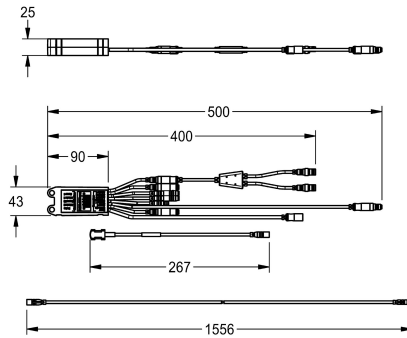

KWC AQUA3000OPEN

Moduł elektroniczny do podgrzewacza wody użytkowej

Modell-Linie: AQUA3000OPEN | ZAQUA031

Zarządzanie wodą | Wyposażenie dodatkowe do zarządzania wodą

KWC-No.

2000101509

Moduł elektroniczny - A3000 open do podgrzewacza wody użytkowej. Służy do zapewnienia obróbki termicznej instalacji wodnych i armatury. Umożliwia sterowanie podgrzewaczem wody użytkowej w celu podwyższenia temperatury zasobnikowej przy

obróbce termicznej. W komplecie rozdzielacz elektryczny typu T i jeden dotykowy czujnik temperatury z przedłużaczem o długości 1,5 m, 24 V DC.

Niezbędne akcesoria

ECC2 Sterownik

2000108123
ZA3OP011

ECC2 Sterownik