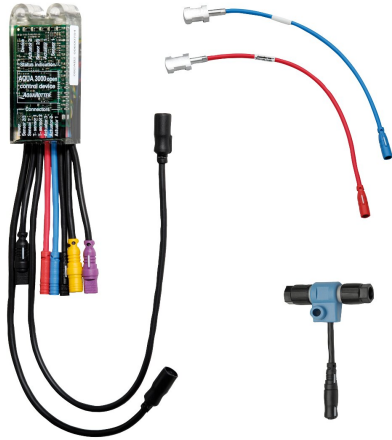

KWC AQUA3000OPEN

Moduł elektroniczny do podgrzewacza wody użytkowej

Modell-Linie: AQUA3000OPEN | ZAQUA031

Zarządzanie wodą | Wyposażenie dodatkowe do zarządzania wodą

KWC-No.

2000101509

Moduł elektroniczny - A3000 open do podgrzewacza wody użytkowej. Służy do zapewnienia obróbki termicznej instalacji wodnych i armatury. Umożliwia sterowanie podgrzewaczem wody użytkowej w celu podwyższenia temperatury zasobnikowej przy

obróbce termicznej. W komplecie rozdzielacz elektryczny typu T i jeden dotykowy czujnik temperatury z przedłużaczem o długości 1,5 m, 24 V DC.

Niezbędne akcesoria

ECC2 Sterownik

2000108123
ZA3OP011

ECC2 Sterownik

2030016282
ZA3OP022

Kabel systemowy

2000100801
ZAQUA077

Kabel systemowy

2000100852
ZAQUA078

KWC AQUA3000OPEN

Moduł elektroniczny do pogrzewaczacza wody użytkowej

Modell-Linie: AQUA3000OPEN | ZAQUA031

Zarządzanie wodą | Wyposażenie dodatkowe do zarządzania wodą

Kabel systemowy

2000104272
ZAQUA011

Kabel systemowy

2000104274
ZAQUA012