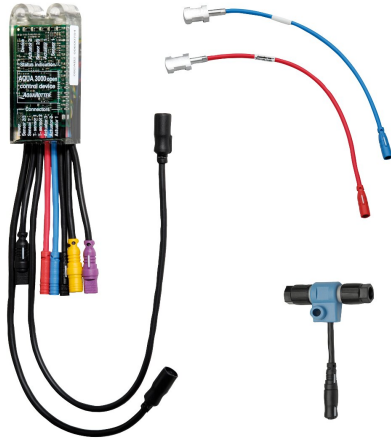

KWC AQUA3000OPEN Elektroisk modul

Modell-Linie: AQUA3000OPEN | ZAQUA031

Vattenhantering | Kompletterande delar vattenhantering

KWC-No.

2000101509

Elektroisk modul - A3000 öppen, för dricksvattenvärmare. För att säkerställa termisk behandling av rörsystem och anslutningar. För att styra dricksvattenvärmaren för att öka lagringstemperaturen

under termiska behandlingar. Inklusive T-förgrening och en temperatursensor som kan klämmas fast med 1,5 m förlängningskabel, 24 V DC.

Nödvändiga tillbehör

ECC2 function controller

2000108123
ZA3OP0011

ECC2 function controller

2030016282
ZA3OP0022

System-kabel

2000100801
ZAQUA077

System-kabel

2000100852
ZAQUA078

KWC AQUA3000OPEN Elektroisk modul

Modell-Linie: AQUA3000OPEN | ZAQUA031

Vattenhantering | Kompletterande delar vattenhantering

System-kabel

2000104272
ZAQUA011

System-kabel

2000104274
ZAQUA012
