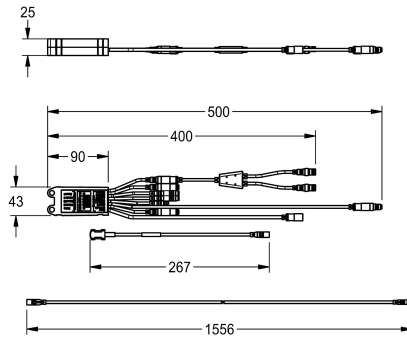

KWC AQUA3000OPEN Elektroisk modul

Modell-Linie: AQUA3000OPEN | ZAQUA031

Vattenhantering | Kompletterande delar vattenhantering

KWC-No.

2000101509

Elektroisk modul - A3000 öppen, för dricksvattenvärmare. För att säkerställa termisk behandling av rörsystem och anslutningar. För att styra dricksvattenvärmaren för att öka lagringstemperaturen

under termiska behandlingar. Inklusive T-förgrening och en temperatursensor som kan klämmas fast med 1,5 m förlängningskabel, 24 V DC.

Nödvändiga tillbehör

ECC2 function controller

2000108123
ZA3OP0011

ECC2 function controller