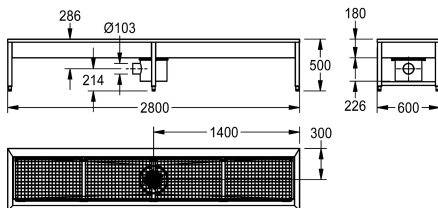

KWC SIRIUS

Zařízení na mytí obuvi a holínek

Modell-Linie: SIRIUS | SIRX741C

Uklídkové dřezy | Zařízení na mytí obuvi a holínek

KWC-No.

2000100354

Rozměry 700 x 500 x 600 mm (š x v x h), s 1 čisticím místem

2000100355

Rozměry 1400 x 500 x 600 mm (š x v x h), se 2 čisticími místy

2000100356

Rozměry 2100 x 500 x 600 mm (š x v x h), se 3 čisticími místy

2000101549

Rozměry 2800 x 500 x 600 mm (š x v x h), se 4 čisticími místy

Celková šířka

700 mm

1,400 mm

2,100 mm

2,800 mm

Zařízení na mytí obuvi a holínek, k montáži na stěnu, z chromiklové oceli, povrch hedvábně matný, tloušťka materiálu 1,2 mm, 4 čisticí místa, včetně vložky pro zachycení kalu, ručního kartáče a kalové jímky se sifonem, s čtyřhrannými nožkami 40 x 40 mm, odtok

otočný, ventil k připojení příslušenství G 1/2 B.

Rozměry 2 800 x 500 x 600 mm (š x v x h)

Technické údaje

Umístění umyvadla

středový

Pravý

hranatý roh

Umyvadlo - výška

180 mm

Umyvadlo - hloubka

475 mm

Umyvadlo - šířka

2,700 mm

Kartáče

ručička kartáče

Množství kartáčů

4

Odkapávač nebo zásobník

Ne

Mřížka

sklápěcí

Materiál mřížky

nerezová ocel

Velikost přívodní trubky

G 1/2 B

Materiál

ušlechtilá ocel

Kód materiálu

1.4301

Kód materiálu roštu

1.4301

Tloušťka materiálu

1.2 mm

Počet odtokových otvorů

1

Velikost odtokové trubky

DN 100

Celková hloubka

600 mm

Celková výška

500 mm

Celková šířka

2,800 mm

Přepad

Ne