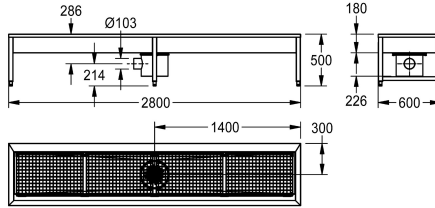

KWC SIRIUS

Jalkineiden puhdistusyksikkö

Modell-Linie: SIRIUS | SIRX741C

Kodinhoitoaltaat | Jalkineiden puhdistusyksiköt

KWC-No.

2000100354

1 puhdistuspaikka. Mitat 700 x 500 x 600 mm (L x K x S)

2000100355

2,100 mm

2,800 mm

Seinälle asennettava jalkineiden puhdistusyksikkö, krominikkeliterästä, satiinipinta, materiaalin vahvuus 1,2 mm, jalat 40x40 mm neliöputkea, vedettävä pohjaventtiili, hiekanerottimella, 1/2" liitäntäventtiilit, vipuventtiilitoimiset käsiharjat, mukana

vesilukko.

Mitat 700 x 500 x 600 mm (L x K x S)

Tekniset tiedot

Altaan paikka

Keskus

Altaan rakenne

Neliön kulma

Altaan korkeus

500 mm

Kokonaisleveys

2,800 mm

Ylijuuksu

Ei

KWC SIRIUS

Jalkineiden puhdistusyksikkö

Modell-Linie: SIRIUS | SIRX741C