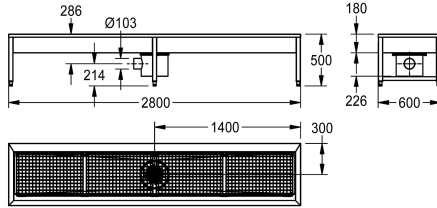

#### KWC-No.

**2000100354**

1 puhdistuspaikka. Mitat 700 x 500 x 600 mm (L x K x S)

**2000100355**

2 puhdistuspaikkaa

**2000100356**

3 puhdistuspaikkaa leveys 2100 mm

**2000101549**

vesilukko.

Mitat 700 x 500 x 600 mm (L x K x S)

#### Tekniset tiedot

Altaan paikka

Keskus

Altaan rakenne

Neliön kulma

Altaan korkeus

180 mm

Altaan syvyys

1

Ulostuloaukon halkaisija

DN 100

Kokonaisyyvyys

600 mm

Kokonais korkeus

500 mm

Kokonaisleveys