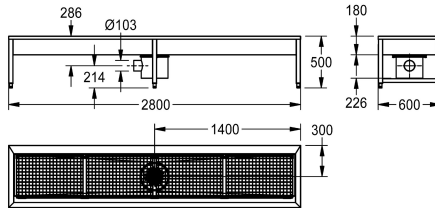

#### KWC-No.

**2000100354**

Dimensions 700 x 500 x 600 mm (L x H x P)

**2000100355**

2 postes de lavage, largeur 1400 mm

**2000100356**

3 postes de lavage, largeur 2100 mm

**2000101549**

4 postes de lavage, largeur 2800 mm

#### Données techniques

position du vasque

Au milieu

Construction du bol

Angle carré

Vasque - hauteur du vasque

180 mm

Profondeur du vasque

475 mm

Largeur du vasque

2,700 mm

Brosses

Brosses pour WC

Nombre de brosses

4

Égouttoir ou stockage