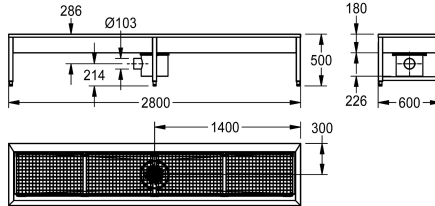

KWC SIRIUS

Installation de nettoyage de chaussures et de bottes

Modell-Linie: SIRIUS | SIRX741C

Bacs de lavage, déverseurs et éviers | Station de nettoyage de bottes et chaussures

KWC-No.

2000100354

Dimensions 700 x 500 x 600 mm (L x H x P)

4 postes de lavage, avec brosses manuelles à déclenchement par levier et clapet anti-odeur

Données techniques

position du vasque

Au milieu

Construction du bol

Angle carré

Vasque - hauteur du vasque

180 mm

Profondeur du vasque

475 mm

Largeur du vasque

2,700 mm

Brosses

Brosses pour WC

Nombre de brosses

4

Nombre de trous pour déchets

1

Taille de l'évacuation

DN 100

Profondeur totale

600 mm

Hauteur totale

500 mm