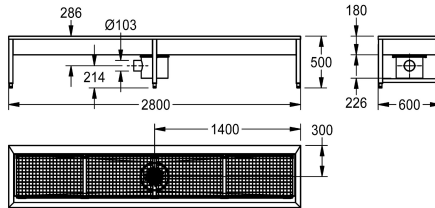

KWC SIRIUS Lavastivali

Modell-Linie: SIRIUS | SIRX741C
Vasche di lavaggio | Vasche lavastivali

KWC-No.

2000100354

Dimensioni 700 x 500 x 600 mm (L x A x P), con 1 posto di lavaggio

2000100355

Dimensioni 1400 x 500 x 600 mm (L x A x P), con 2 posti di lavaggio

2000100356

Dimensioni 2100 x 500 x 600 mm (L x A x P), con 3 posti di lavaggio

2000101549

Dimensioni 2800 x 500 x 600 mm (L x A x P), 4 posti di lavaggio

Larghezza complessiva

700 mm

1,400 mm

2,100 mm

2,800 mm

Lavastivali per montaggio contro parete, in acciaio inox 18/10, satinato, spessore materiale 1.2 mm, su gambe 40x40 mm, scarico girevole, raccordo G 1/2".

4 posti di lavaggio, con inserto raccogli-scorie, spazzole vasca raccogli-scorie e sifone inclusi

Dati tecnici

Posizione bacino

Centro

Formato vasca

Angolo quadrato

Altezza vasca

180 mm

Profondità orizzontale della vasca