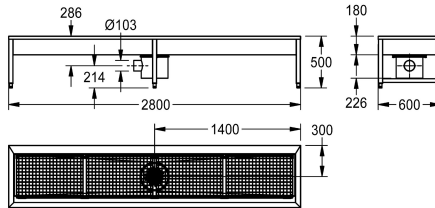

KWC SIRIUS

Reinigingsinstallatie voor schoenen en laarzen

Modell-Linie: SIRIUS | SIRX741C

Wastroggen en uitgietsbakken | Reinigingsinstallaties voor schoenen en laarzen

KWC-No.

2000100354

Afmetingen 700 x 500 x 600 mm (B x H x D), met 1 wasplaats

2000100355

met 2 wasplaatsen, breedte 1400 mm

2000100356

met 3 wasplaatsen, breedte 2100 mm

2000101549

4 wasplaatsen, breedte 2800 mm

Totale breedte

700 mm

1,400 mm

2,100 mm

2,800 mm

Schoenen- en laarzenwasinstallatie voor wandmontage, chroomnikkelstaal, oppervlakte mat, materiaaldikte 1,2 mm, met vierkante poten 40 x 40 mm, draaibare afloop, met

modderopvangemmer, apparatenaansluitventiel 1/2". 4 wasplaatsen, inclusief hevel-bediende handborstel en terugslagklep

Technical Data

Kuippositie	Centraal
Kom constructie	Vierkante hoek
Kuip - kuip diepte	180 mm
Kuip - diepte	475 mm
Kuip - breedte	2,700 mm
Borstels	Handborstel
Aantal borstels	4
Afdruiplak of legbord	Neen
Rooster	Opklapbaar
Roostermateriaal	Roestvrij staal
Inlaat omvang	G 1/2 B
Materiaal	Roestvrij staal
Materiaalcode	1.4301
Materiaalcode rooster	1.4301
Materiaaldikte	1.2 mm
Aantal afvoergaten	1
Uitlaat diameter	DN 100
Totale diepte	600 mm
Totale hoogte	500 mm
Totale breedte	2,800 mm
Overloop	Neen

Kuippositie	Centraal
Kom constructie	Vierkante hoek
Kuip - kuip diepte	180 mm
Kuip - diepte	475 mm
Kuip - breedte	2,700 mm
Borstels	Handborstel
Aantal borstels	4
Afdruiplak of legbord	Neen
Rooster	Opklapbaar
Roostermateriaal	Roestvrij staal
Inlaat omvang	G 1/2 B
Materiaal	Roestvrij staal
Materiaalcode	1.4301
Materiaalcode rooster	1.4301
Materiaaldikte	1.2 mm
Aantal afvoergaten	1
Uitlaat diameter	DN 100
Totale diepte	600 mm
Totale hoogte	500 mm
Totale breedte	2,800 mm
Overloop	Neen