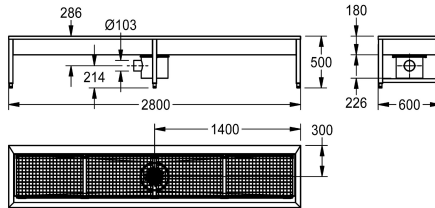

KWC SIRIUS

Myjka do butów i kaloszy

Modell-Linie: SIRIUS | SIRX741C

Komory gospodarcze | Myjki do butów i kaloszy

KWC-No.

2000100354

Wymiary 700 x 500 x 600 mm (szer. x wys. x głęb.), 1 stanowisko do mycia

2000100355

Łączna szerokość

700 mm

1,400 mm

2,100 mm

2,800 mm

Shoe- and boot-cleaning-unit for wall mounting, stainless steel, surface satin finished, material thickness 1.2 mm, with 40 x 40 mm feet, waste turnable, inlet diameter 1/2".

4 washing places, include sludge trap fitting, hand brushes with lever activation and sump bucket with siphon

Dimensions 2800 x 500 x 600 mm (B x H x T)

Dane techniczne

Umiejscowienie komory

W środku

Konstrukcja komory

Prostokątny narożnik

Komora - głębokość komory

180 mm

Głębokość komory

475 mm

Szerokość komory

2,700 mm

Szczotki