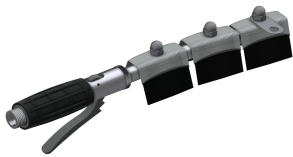

KWC SIRIUS

Myjka do butów i kaloszy

Modell-Linie: SIRIUS | SIRX741C

Komory gospodarcze | Myjki do butów i kaloszy

Łączna szerokość	2,800 mm
Przelew	Nie
Osadnik szlamu	Tak
Pojemnik na szlam	W komplecie
Wykończenie powierzchni	Matowe
Rodzaj montażu	Montaż naścienny
Rodzaje zlewozmywaków gospodarczych	Zlewozmywak gospodarczy
Rodzaje zestawów odpływowych	Płaski odpływ sitkowy
Górna krawędź komory	500 mm
Liczba stanowisk umywalkowych	4
Pozycja ujścia	W środku
Długość wysięgu	300 mm
Zestaw odpływowy w komplecie	Tak

Części zamienne

SIRIUS Szczotka

2000101473
ZSIRW003