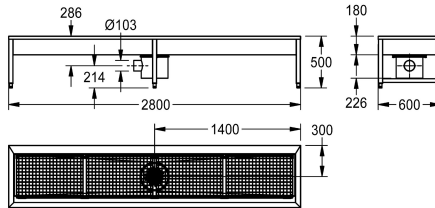

#### KWC-No.

**2000100354**

Sko- och stövelrengöringsenhet för väggmontering

**2000100355**

with 2 cleaning places, dimensions 1400 x 500 x 600 mm (W x H x D)

**2000100356**

with 3 cleaning places, dimensions 2100 x 500 x 600 mm (W x H x D)

**2000101549**

with 4 cleaning places, dimensions 2800 x 500 x 600 mm (W x H x D)

#### Total bredd

700 mm

1,400 mm

2,100 mm

2,800 mm

Sko- och stövelrengöringsenhet för väggmontage, rostfritt stål, ytsatängd, materialtjocklek 1,2 mm, med 40 x 40 mm fötter, avfall vändbart, inloppsdiаметer 1/2".

1

Utloppets storlek

DN 100

Övergripande djup

600 mm

Total höjd

500 mm