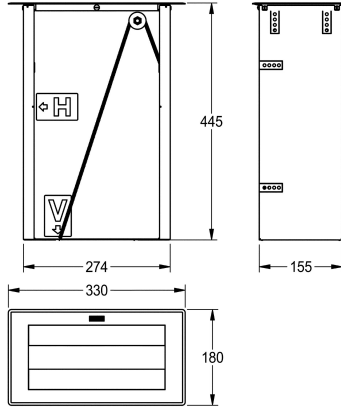

### KWC-Nr.

**2000102672**

Abmessungen 330 x 445 x 180 mm (B x H x T)

Papierhandtuchspender, für Einbau von vorn oder oben,  
Chromnickelstahl, Oberfläche seidenmatt, Materialstärke 1 mm,  
Fassungsvermögen 600 Stück einlagige Papierhandtücher in C-

Faltung, Befüllung von oben oder vorn.

Abmessungen 330 x 445 x 180 mm (B x H x T)

### Technische Daten

Füllmenge
Füllmenge ME
Schloss
Material
Materialtyp
Materialstärke
Gesamttiefe
Gesamthöhe
Gesamtbreite
Oberflächenbehandlung
Art des Verbrauchsmaterials
Art der Befestigung
Art der Montage
Art der Bedienung
IgPosNumber

600
Handtücher
kein Schloss
Edelstahl
1.4301 Chromnickelstahl V2A
1 mm
180 mm
445 mm
330 mm
seidenmatt
Papierhandtuch
geklebt
Unterplattenmontage
manueller Betrieb
63FG35A