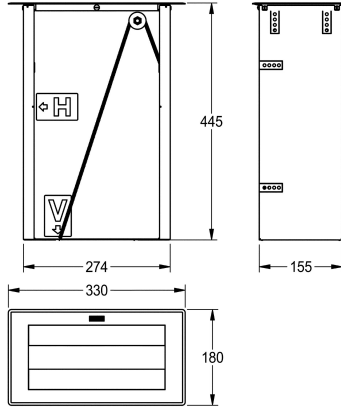

KWC RODAN Papierhandtuchspender

Modell-Linie: RODAN | RODX600TT
Accessories | Papierhandtuchspender

KWC-Nr.

2000102672

Abmessungen 330 x 445 x 180 mm (B x H x T)

Papierhandtuchspender, für Einbau von vorn oder oben,
Chromnickelstahl, Oberfläche seidenmatt, Materialstärke 1 mm,
Fassungsvermögen 600 Stück einlagige Papierhandtücher in C-

Faltung, Befüllung von oben oder vorn.

Abmessungen 330 x 445 x 180 mm (B x H x T)

Technische Daten

Füllmenge	600
Füllmenge Me	Handtücher
Schloss	kein Schloss
Material	Edelstahl
Materialtyp	1.4301 Chromnickelstahl V2A
Materialstärke	1 mm
Gesamttiefe	180 mm
Gesamthöhe	445 mm
Gesamtbreite	330 mm
Oberflächenbehandlung	seidenmatt
Art des Verbrauchsmaterials	Papierhandtuch
Art der Befestigung	geklebt
Art der Montage	Unterplattenmontage
Art der Bedienung	manueller Betrieb
teamNumber	0

Füllmenge	600
Füllmenge Me	Handtücher
Schloss	kein Schloss
Material	Edelstahl
Materialtyp	1.4301 Chromnickelstahl V2A
Materialstärke	1 mm
Gesamttiefe	180 mm
Gesamthöhe	445 mm
Gesamtbreite	330 mm
Oberflächenbehandlung	seidenmatt
Art des Verbrauchsmaterials	Papierhandtuch
Art der Befestigung	geklebt
Art der Montage	Unterplattenmontage
Art der Bedienung	manueller Betrieb
teamNumber	0