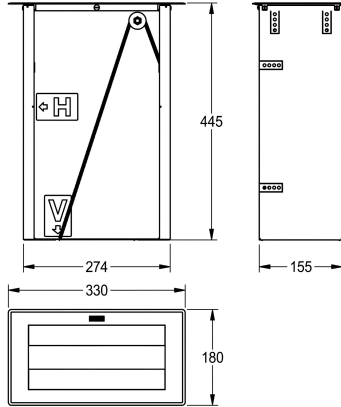

KWC RODAN Papierhandtuchspender

Modell-Linie: RODAN | RODX600TT
Accessories | Papierhandtuchspender

KWC-Nr.

2000102672

Abmessungen 330 x 445 x 180 mm (B x H x T)

Papierhandtuchspender, für Einbau von vorn oder oben,
Chromnickelstahl, Oberfläche seidenmatt, Materialstärke 1 mm,
Fassungsvermögen 600 Stück einlagige Papierhandtücher in C-

Faltung, Befüllung von oben oder vorn.

Abmessungen 330 x 445 x 180 mm (B x H x T)

Technische Daten

Füllmenge
Füllmenge ME
Schloss
Material
Materialtyp
Materialstärke
Gesamttiefe
Gesamthöhe
Gesamtbreite
Oberflächenbehandlung
Art des Verbrauchsmaterials
Art der Befestigung
Art der Montage
Art der Bedienung

600
Handtücher
kein Schloss
Edelstahl
1.4301 Chromnickelstahl V2A
1 mm
180 mm
445 mm
330 mm
seidenmatt
Papierhandtuch
geklebt
Unterplattenmontage
manueller Betrieb

Verbrauchsmaterial

KWC RODAN
Papierhandtuchspender