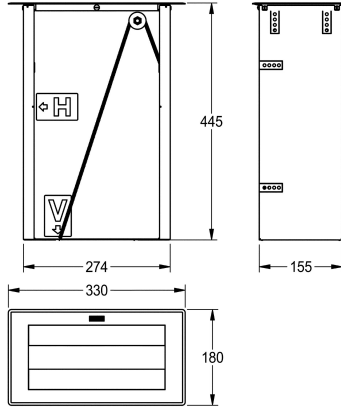

KWC RODAN Dispensador de toallas de papel

Modell-Linie: RODAN | RODX600TT
Accesorios | Dispensador de papel

KWC-No.

2000102672

Dimensiones 330 x 445 x 180 mm (an x al x pr)

Dispensador de toallas de papel para instalación frontal o vertical, acero inoxidable, acabado satinado, espesor de material 1 mm, capacidad para 600 unidades de toallas de papel de doblado C

simple. Recargable por parte superior.

Dimensiones 330 x 445 x 180 mm (L x A x P)

Datos técnicos

Cantidad de llenado
Capacidad de carga
Cerradura
Material
Código
Espesor del material
Profundidad
Altura
Anchura total
Acabado de superficie
Tipo de consumibles
Tipo de fijación
Tipo de montaje
Tipo de operación

600
Toallas
NO-LOCK
Acero inoxidable
1.4301
1 mm
180 mm
445 mm
330 mm
Acabado satinado
Toallas de papel
Pegamento
Montaje a encimera
Accionamiento manual

Consumibles

KWC RODAN
Dispensador de toallas de papel