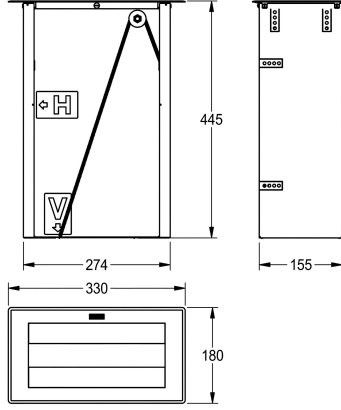

KWC RODAN Paperipyhyheannostelija

Modell-Linie: RODAN | RODX600TT
Saniteettivarusteet julkisiin tiloihin | Paperipyhyheannostelijat

KWC-No.

2000102672

Ruostumatonta terästä, satiinipinta

Paperipyhyheannostelija on asennettavissa etu- tai yläosasta, ruostumatonta terästä, satiinipinta, materiaalin vahvuus 1 mm, tilavuus 600 kpl C-taitetuille yksikerroksisille paperipyhyhkeille.

Voidaan täyttää yläpuolelta.

Mitat 330 x 445 x 180 mm (L x K x S)

Tekniset tiedot

Täyttömäärä
Täyttömäärä yksikköä
Lukko
Materiaali
Rst teräslaji
Materiaalin vahvuus
Kokonaissyvyys
Kokonais korkeus
Kokonaisleveys
Pinnan viimeistely
Kulutuksen tyyppi
Kiinnitystapa
Asennustapa
Toiminta tapa
lviCode

600
Pyyhkeet
NO-LOCK
Ruostumaton teräs
1.4301
1 mm
180 mm
445 mm
330 mm
Satiinipintainen
Paperi pyyhe
Liima
Päältä asennettava
Käsiikäyttöinen toiminta
0

Kulutusosat

KWC RODAN
Paperipyyheannostelija

Modell-Linie: RODAN | RODX600TT
Saniteettivarusteet julkisiin tiloihin | Paperipyyheannostelijat