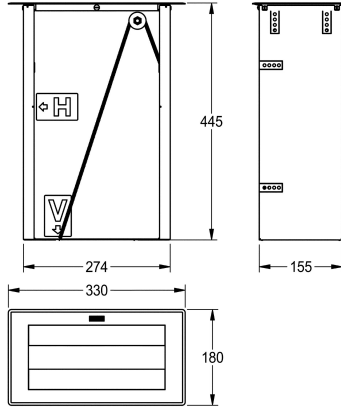

KWC RODAN

Distributeur de serviettes en papier

Modell-Linie: RODAN | RODX600TT

Accessoires | Distributeurs de serviettes en papier

KWC-No.

2000102672

Dimensions 330 x 445 x 180 mm (L x H x P)

Distributeur de serviettes en papier, pour une installation par l'avant ou par le dessus, en inox, finition satinée, épaisseur du matériau de 1 mm, capacité de 600 feuilles à une seule couche pliées en C.

Remplissage par le dessus.

Dimensions 330 x 445 x 180 mm (L x H x P)

Données techniques

Quantité de remplissage
Quantité de remplissage uom
Serrure
Matière
Code du matériel
Épaisseur de matière
Profondeur totale
Hauteur totale
Largeur totale
Finition de surface
Type de consommable
Type de fixation
Type de montage
Type d'opération

600
Serviettes
NO-LOCK
Acier inoxydable
1.4301
1 mm
180 mm
445 mm
330 mm
Finition satinée
Serviettes en papier
Colle
Montage en comptoir
Opération manuelle

Consommables

KWC RODAN

Distributeur de serviettes en papier