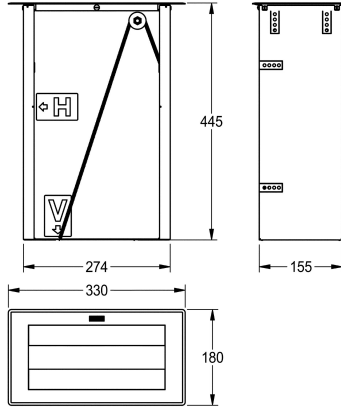

### KWC-No.

**2000102672**

Dimensions 330 x 445 x 180 mm (L x H x P)

Distributeur de serviettes en papier, pour une installation par l'avant ou par le dessus, en inox, finition satinée, épaisseur du matériau de 1 mm, capacité de 600 feuilles à une seule couche pliées en C.

Remplissage par le dessus.

Dimensions 330 x 445 x 180 mm (L x H x P)

### Données techniques

Quantité de remplissage	600
Quantité de remplissage uom	Serviettes
Serrure	NO-LOCK
Matière	Acier inoxydable
Code du matériel	1.4301
Épaisseur de matière	1 mm
Profondeur totale	180 mm
Hauteur totale	445 mm
Largeur totale	330 mm
Finition de surface	Finition satinée
Type de consommable	Serviettes en papier
Type de fixation	Colle
Type de montage	Montage en comptoir
Type d'opération	Opération manuelle
teamNumber	0