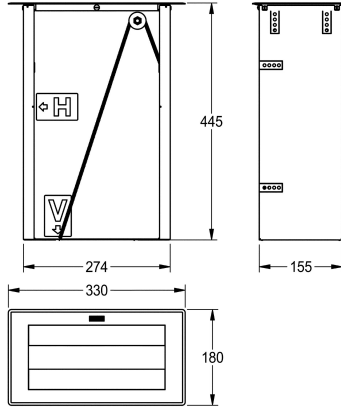

KWC RODAN

Distributore di salviette asciugamani

Modell-Linie: RODAN | RODX600TT

Accessori | Distributori di salviette asciugamani

KWC-No.

2000102672

Dimensioni 330 x 445 x 180 mm (L x A x P)

Distributore salviette asciugamani in carta per installazione frontale o dall'alto, in acciaio inox 18/10, superficie satinata, spessore materiale 1 mm, capacità 600 salviette asciugamani in carta

monostrato piegate a C.

Dimensioni 330 x 445 x 180 mm (L x A x P)

Dati tecnici

Capacità	600
Capacità uom	Salviette asciugamani
Serratura	NO-LOCK
Materiale	Acciaio inox
Codice materiale	1.4301
Spessore del materiale	1 mm
Profondità totale	180 mm
Altezza totale	445 mm
Larghezza complessiva	330 mm
Finitura della superficie	Finitura satinata
Tipo di consumabili	Salvietta in carta
Tipo di fissaggio	Colla
Tipo di montaggio	Montaggio sul piano
Funzionamento	Comando manuale
teamNumber	0

Materiale di consumo

KWC RODAN

Distributore di salviette asciugamani

Modell-Linie: RODAN | RODX600TT

Accessori | Distributori di salviette asciugamani

Salviette asciugamani piegate

2030072378

FH70P
