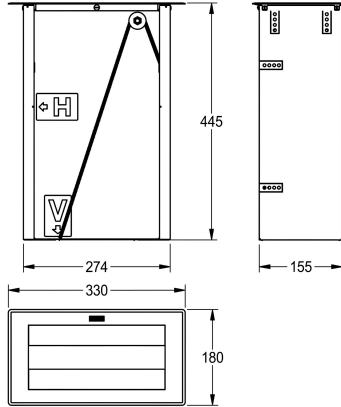

### KWC-No.

**2000102672**

Dimensioni 330 x 445 x 180 mm (L x A x P)

Distributore salviette asciugamani in carta per installazione frontale o dall'alto, in acciaio inox 18/10, superficie satinata, spessore materiale 1 mm, capacità 600 salviette asciugamani in carta

monostrato piegate a C.

Dimensioni 330 x 445 x 180 mm (L x A x P)

### Dati tecnici

Capacità
Capacità uom
Serratura
Materiale
Codice materiale
Spessore del materiale
Profondità totale
Altezza totale
Larghezza complessiva
Finitura della superficie
Tipo di consumabili
Tipo di fissaggio
Tipo di montaggio
Funzionamento

600
Salviette asciugamani
NO-LOCK
Acciaio inox
1.4301
1 mm
180 mm
445 mm
330 mm
Finitura satinata
Salvietta in carta
Colla
Montaggio sul piano
Comando manuale