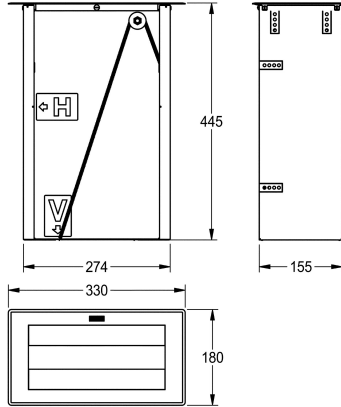

KWC RODAN Papierdispenser

Modell-Linie: RODAN | RODX600TT
Accessoires | Papierhanddoekverdelers

KWC-No.

2000102672

Afmetingen 330 x 445 x 180 mm (B x H x D)

Papierdispenser voor inbouw van voor of boven, van roestvrij staal, oppervlak zijdemat, materiaaldikte 1 mm, capaciteit 600 stuks C-gevouwen eenlaags papieren handdoeken. Kan van boven of aan

voorzijde worden gevuld.

Afmetingen 330 x 445 x 180 mm (B x H x D)

Technical Data

Vulhoeveelheid
Vul hoeveelheid verkoopseenheid
Slot
Materiaal
Materiaalcode
Materiaaldikte
Totale diepte
Totale hoogte
Totale breedte
Oppervlakafwerking
Type verbruiksproduct
Type bevestiging
Type montage
Type bediening

600
Handdoeken
NO-LOCK
Roestvrij staal
1.4301
1 mm
180 mm
445 mm
330 mm
Zijdeglans
Papierhanddoek
Gelijmd
Onderbouw
Manuele werking

Verbruiksmateriaal

KWC RODAN
Papierdispenser

Modell-Linie: RODAN | RODX600TT
Accessoires | Papierhanddoekverdelers