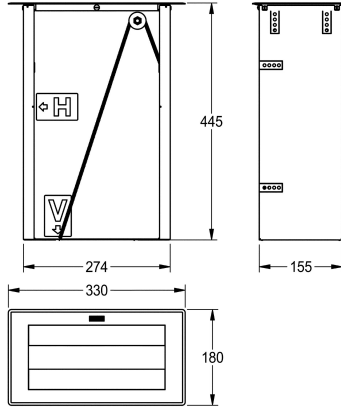

KWC RODAN

Podajnik ręczników papierowych, montaż od przodu lub z góry

Modell-Linie: RODAN | RODX600TT

Aksesoria łazienkowe | Podajniki ręczników papierowych

KWC-No.

2000102672

Wymiary 330 x 445 x 180 mm (szer. x wys. x głęb.)

Podajnik ręczników papierowych, montaż od przodu lub z góry. Stal szlachetna, powierzchnia szlifowana matowa, grubość materiału 1,0 mm. Pojemność 600 sztuk ręczników złożonych w układzie C.

Napełnianie z góry.

Wymiary (szer. x wys. x głęb.): 330 x 445 x 180 mm

Dane techniczne

Pojemność	600
Pojemność ME	Ręczniki
Zamek	NO-LOCK
Materiał	Stal szlachetna
Kod materiałowy	1.4301
Grubość materiału	1 mm
Łączna głębokość	180 mm
Łączna wysokość	445 mm
Łączna szerokość	330 mm
Wykończenie powierzchni	Matowe
Rodzaj zużywanego materiału	Ręcznik papierowy
Rodzaj mocowania	Klejony
Rodzaj montażu	Montaż podbłatowy
Rodzaj obsługi	Obsługa ręczna

Materiały zużywalne

KWC RODAN

Podajnik ręczników papierowych, montaż od przodu lub z góry

Modell-Linie: RODAN | RODX600TT

Aksesoria łazienkowe | Podajniki ręczników papierowych

Ręczniki papierowe

2030072378