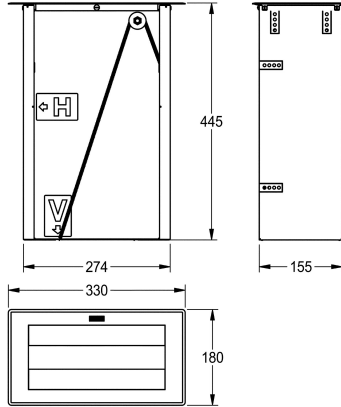

## KWC RODAN Papperhandduksdispenser

Modell-Linie: **RODAN | RODX600TT**  
Sanitetsutrustning | Pappershandduksållare

### KWC-No.

**2000102672**

Dimensions 330 x 445 x 180 mm (W x H x D)

Papperhandduksdispenser för installation framifrån eller uppifrån, rostfritt stål, borstade ytor, godstjocklek 1 mm, kapacitet för 600 C-

### Technical Data

Fyllnads kvantitet
Fyllnads kvantitet mått
Lås
Material
Materialkod
Material tjocklek
Övergripande djup
Total höjd
Total bredd
Ytfinish
Typ av förbrukningsmaterial
Typ av fixering
Typ av montering
Typ av operation

600
Handdukar
NO-LOCK
Rostfritt stål
1.4301
1 mm
180 mm
445 mm
330 mm
Satin yta
Pappers handduk
Lim
Topp monterad räknare
Manuell operation