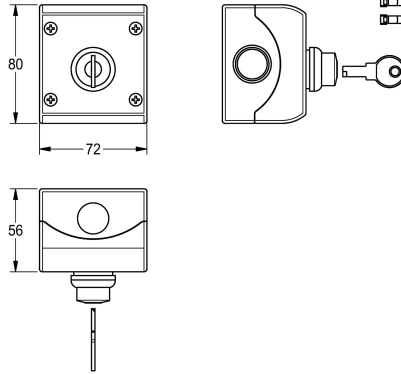

KWC Schlüsselschalter

Modell-Linie: **ELECTRIC-CONTROLS | ZAQUA022**
Wassermanagement | Zubehör Wassermanagement

KWC-Nr.

2000102675
Schlüsselschalter

Schlüsselschalter, -taster zur Aufputzmontage, in beiden Schalterstellungen verriegelbar, Schlüssel abziehbar.