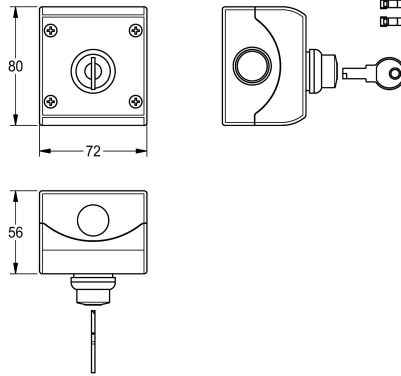

KWC Schlüsselschalter

Modell-Linie: **ELECTRIC-CONTROLS | ZAQUA022**
Wassermanagement | Zubehör Wassermanagement

KWC-Nr.

2000102675
Schlüsselschalter

Schlüsselschalter, -taster zur Aufputzmontage, in beiden Schalterstellungen verriegelbar, Schlüssel abziehbar.