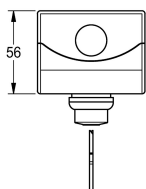

KWC Sleutelschakelaar

Modell-Linie: **ELECTRIC-CONTROLS** | ZAQUA022

Aqua 3000 open Watermanagementsysteem | Accessoires voor watermanagement

KWC-No.

2000102675
Sleutelschakelaar

Sleutelschakelaar, voor wandmontage, in beide schakelaarstanden vergrendelbaar, verwijderbare sleutel, 230 V AC.