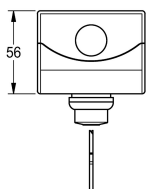

### KWC-No.

**2000102675**

Wyłącznik kluczykowy

Włącznik kluczykowy z blokadą do montażu natynkowego.  
Możliwość blokady w obu ustawieniach. Klucz wyjmowany.  
Obudowa z tworzywa sztucznego. W komplecie 2 klucze.