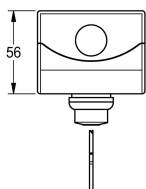

KWC Key switch

Modell-Linie: ELECTRIC-CONTROLS | ZAQUA022
Vattenhantering | Kompletterande delar vattenhantering

KWC-No.

2000102675
Key switch

Nyckelomkopplare, knapp för installation på väggen, låsbar i båda nyckelpositionerna, borttagbar nyckel. Maximal driftspänning 230