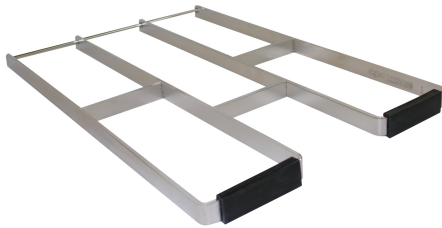

KWC SIRIUS Sklopný rošt

Modell-Linie: SIRIUS | ZSIRX001
Úklidové dřezy | Příslušenství Výlevky

KWC-No.

2000102678

Sklopný rošt (volný) z chromniklové oceli

Sklopný rošt (volný) z chromniklové oceli, vhodný pro BS313, BS314, BS315N, LTJ500 a CA210.

Technické údaje

Materiál	ušlechtilá ocel
Kód materiálu	1.4301
Tloušťka materiálu	4 mm
Celková hloubka	430 mm
Celková výška	310 mm
Celková šířka	25 mm
Povrch	hedvábně matný
Způsob montáže	na výrobek