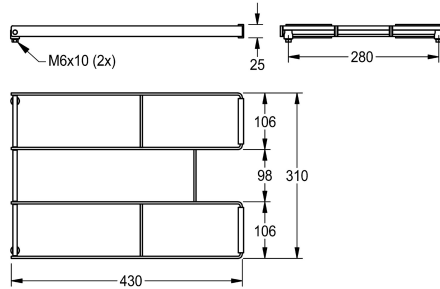

KWC SIRIUS Sklopný rošt

Modell-Linie: SIRIUS | ZSIRX001
Úklidové dřezy | Příslušenství Výlevky

KWC-No.

2000102678

Sklopný rošt (volný) z chromniklové oceli

Sklopný rošt (volný) z chromniklové oceli, vhodný pro BS313, BS314, BS315N, LTJ500 a CA210.

Technické údaje

Materiál	ušlechtilá ocel
Kód materiálu	1.4301
Tloušťka materiálu	4 mm
Celková hloubka	430 mm
Celková výška	310 mm
Celková šířka	25 mm
Povrch	hedvábně matný
Způsob montáže	na výrobek