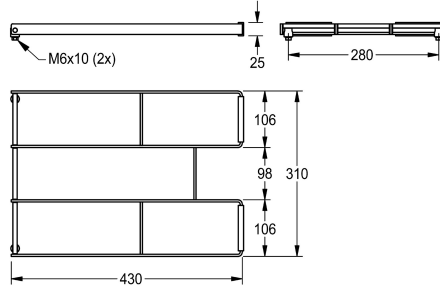

#### KWC-Nr.

**2000102678**

Klapprost (lose) aus Chromnickelstahl

Klapprost (Lose) aus Chromnickelstahl, passend zu BS313N, BS314N, BS315N, LTJ500 und CA210.

#### Technische Daten

Material	Edelstahl
Materialtyp	1.4301 Chromnickelstahl V2A
Materialstärke	4 mm
Gesamttiefe	430 mm
Gesamthöhe	310 mm
Gesamtbreite	25 mm
Oberflächenbehandlung	seidenmatt
Art der Montage	am Produkt montiert
IgPosNumber	63FQ63A