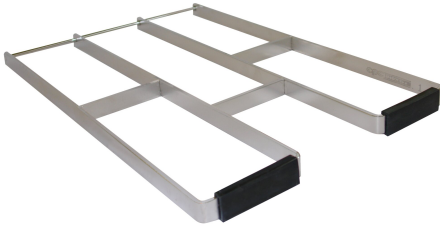

## KWC SIRIUS

### Klapprost

Modell-Linie: SIRIUS | ZSIRX001

Reinigungsbecken, Waschröge, Ausgüsse | Zubehör Ausgussbecken

#### KWC-Nr.

**2000102678**

Klapprost (lose) aus Chromnickelstahl

Klapprost (Lose) aus Chromnickelstahl, passend zu BS313N, BS314N, BS315N, LTJ500 und CA210.

#### Technische Daten

Material	Edelstahl
Materialtyp	1.4301 Chromnickelstahl V2A
Materialstärke	4 mm
Gesamttiefe	430 mm
Gesamthöhe	310 mm
Gesamtbreite	25 mm
Oberflächenbehandlung	seidenmatt
Art der Montage	am Produkt montiert
IgPosNumber	63FQ63A