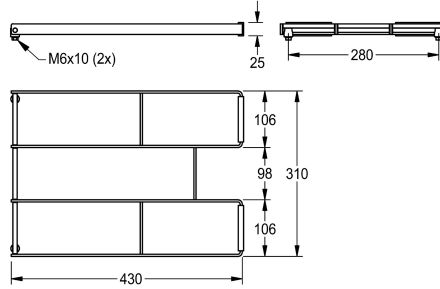

KWC SIRIUS

Klapprost

Modell-Linie: SIRIUS | ZSIRX001

Reinigungsbecken, Waschröge, Ausgüsse | Zubehör Ausgussbecken

KWC-Nr.

2000102678

Klapprost (lose) aus Chromnickelstahl

Klapprost (Lose) aus Chromnickelstahl, passend zu BS313N, BS314N, BS315N, LTJ500 und CA210.

Technische Daten

Material	Edelstahl
Materialtyp	1.4301 Chromnickelstahl V2A
Materialstärke	4 mm
Gesamttiefe	430 mm
Gesamthöhe	310 mm
Gesamtbreite	25 mm
Oberflächenbehandlung	seidenmatt
Art der Montage	am Produkt montiert
IgPosNumber	63FQ63A