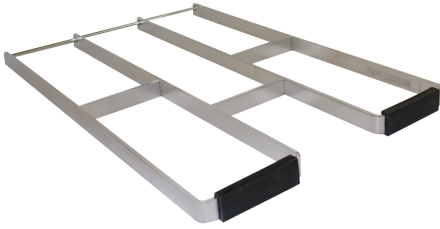

KWC SIRIUS Lisävaruste, Ritilä

Modell-Linie: SIRIUS | ZSIRX001
Kodinhoitoaltaat | Kodinhoitoaltaiden täydennysosat

KWC-No.

2000102678

Krominikkeliteräksinen käännettävä ritilä (irallinen)

Krominikkeliteräksestä valmistettu valutusritilä saranoilla. Sopii malleihin BS313N, BS314N, BS315N, LTJ500 ja CA210.

Tekniset tiedot

Materiaali	Ruostumaton teräs
Rst teräslaji	1.4301
Materiaalin vahvuus	4 mm
Kokonaissyvyys	430 mm
Kokonaiskorkeus	310 mm
Kokonaisleveys	25 mm
Pinnan viimeistely	Satiinipintainen
Asennustapa	Asennettu tuotteeseen
IviCode	0