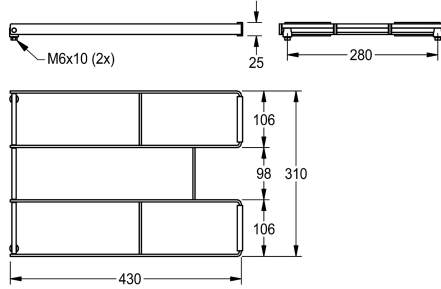

KWC SIRIUS Lisävaruste, Ritilä

Modell-Linie: SIRIUS | ZSIRX001
Kodinhoitoaltaat | Kodinhoitoaltaiden täydennysosat

KWC-No.

2000102678

Krominikkeliteräksinen käännettävä ritilä (irallinen)

Krominikkeliteräksestä valmistettu valutusritilä saranoilla. Sopii malleihin BS313N, BS314N, BS315N, LTJ500 ja CA210.

Tekniset tiedot

Materiaali	Ruostumaton teräs
Rst teräslaji	1.4301
Materiaalin vahvuus	4 mm
Kokonaissyvyys	430 mm
Kokonaiskorkeus	310 mm
Kokonaisleveys	25 mm
Pinnan viimeistely	Satiinipintainen
Asennustapa	Asennettu tuotteeseen
IviCode	0