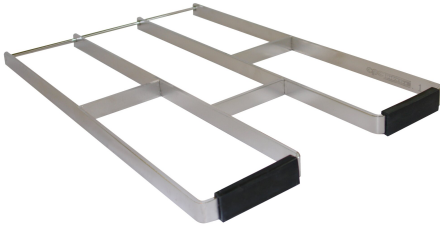

KWC SIRIUS Grille basculante

Modell-Linie: SIRIUS | ZSIRX001
Bacs de lavage, déversoirs et éviers | Accessoires

KWC-No.

2000102678

Grille basculante (vrac) en acier nickel-chrome

Grille à charnières (non fixée) en acier inoxydable pour BS313N, BS314N, BS315N, LTJ500 et CA210.

Données techniques

Matière	Acier inoxydable
Code du matériel	1.4301
Épaisseur de matière	4 mm
Profondeur totale	430 mm
Hauteur totale	310 mm
Largeur totale	25 mm
Finition de surface	Finition satinée
Type de montage	Monté sur le produit