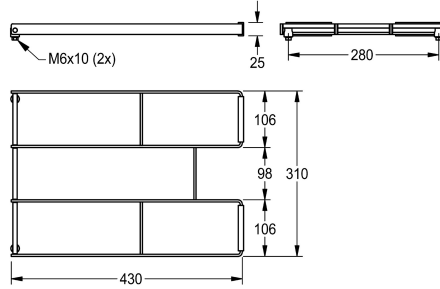

KWC SIRIUS Grille basculante

Modell-Linie: SIRIUS | ZSIRX001
Bacs de lavage, déversoirs et éviers | Accessoires

KWC-No.

2000102678

Grille basculante (vrac) en acier nickel-chrome

Grille à charnières (non fixée) en acier inoxydable pour BS313N, BS314N, BS315N, LTJ500 et CA210.

Données techniques

Matière	Acier inoxydable
Code du matériel	1.4301
Épaisseur de matière	4 mm
Profondeur totale	430 mm
Hauteur totale	310 mm
Largeur totale	25 mm
Finition de surface	Finition satinée
Type de montage	Monté sur le produit