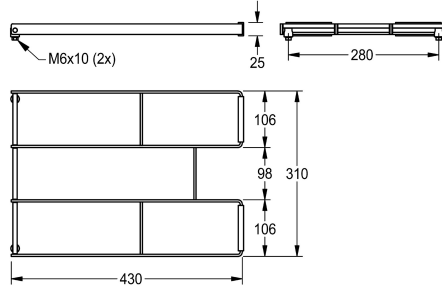

KWC SIRIUS Grata ribaltabile

Modell-Linie: SIRIUS | ZSIRX001
Vasche di lavaggio | Accessori per vasche di lavaggio

KWC-No.

2000102678

Griglia ribaltabile (non montata) in acciaio al nichel-cromo

Grata agganciata (non fissa) in acciaio inox, per BS313N, BS314N, BS315N, LTJ500 e CA210

Dati tecnici

Materiale	Acciaio inox
Codice materiale	1.4301
Spessore del materiale	4 mm
Profondità totale	430 mm
Altezza totale	310 mm
Larghezza complessiva	25 mm
Finitura della superficie	Finitura satinata
Tipo di montaggio	Montato sul prodotto