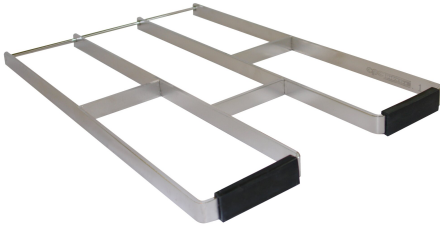

## KWC SIRIUS Emmerrooster

Modell-Linie: SIRIUS | ZSIRX001  
Wastroggen en uitgietbakken | Toebehoren uitgietbakken

### KWC-No.

**2000102678**

Emmerrooster (los) van roestvrij staal

Hinged grate (unfixed) of stainless steel to BS313N, BS314N, BS315N, LTJ500 and CA210.

|                      |
|----------------------|
| Roestvrij staal      |
| 1.4301               |
| 4 mm                 |
| 430 mm               |
| 310 mm               |
| 25 mm                |
| Zijdeglans           |
| Op product bevestigd |