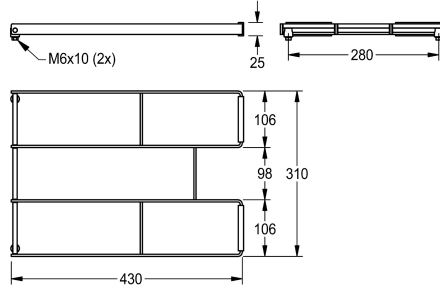

### KWC-No.

**2000102678**

Emmerrooster (los) van roestvrij staal

Hinged grate (unfixed) of stainless steel to BS313N, BS314N, BS315N, LTJ500 and CA210.

### Technical Data

|                    |
|--------------------|
| Materiaal          |
| Materiaalcode      |
| Materiaaldikte     |
| Totale diepte      |
| Totale hoogte      |
| Totale breedte     |
| Oppervlakafwerking |
| Type montage       |

|                      |
|----------------------|
| Roestvrij staal      |
| 1.4301               |
| 4 mm                 |
| 430 mm               |
| 310 mm               |
| 25 mm                |
| Zijdeglans           |
| Op product bevestigd |