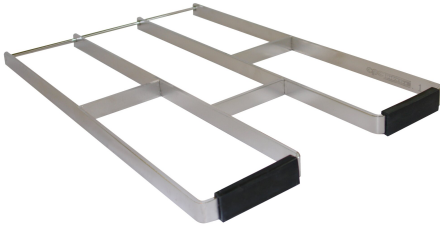

KWC SIRIUS Emmerrooster

Modell-Linie: SIRIUS | ZSIRX001
Wastroggen en uitgietbakken | Toebehoren uitgietbakken

KWC-No.

2000102678

Emmerrooster (los) van roestvrij staal

Hinged grate (unfixed) of stainless steel to BS313N, BS314N, BS315N, LTJ500 and CA210.

Technical Data

Materiaal
Materiaalcode
Materiaaldikte
Totale diepte
Totale hoogte
Totale breedte
Oppervlakafwerking
Type montage

Roestvrij staal
1.4301
4 mm
430 mm
310 mm
25 mm
Zijdeglans
Op product bevestigd