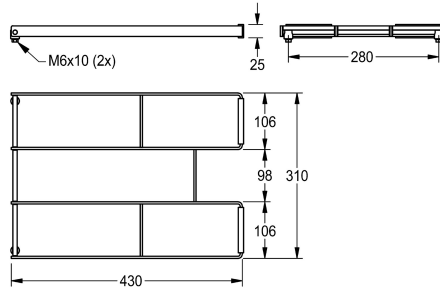

KWC SIRIUS Emmerrooster

Modell-Linie: SIRIUS | ZSIRX001
Wastroggen en uitgietbakken | Toebehoren uitgietbakken

KWC-No.

2000102678

Emmerrooster (los) van roestvrij staal

Hinged grate (unfixed) of stainless steel to BS313N, BS314N, BS315N, LTJ500 and CA210.

Technical Data

Materiaal
Materiaalcode
Materiaaldikte
Totale diepte
Totale hoogte
Totale breedte
Oppervlakafwerking
Type montage

Roestvrij staal
1.4301
4 mm
430 mm
310 mm
25 mm
Zijdeglans
Op product bevestigd