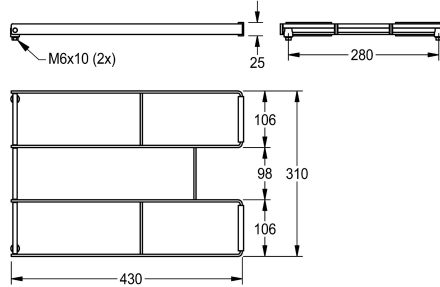

## KWC SIRIUS Składany ruszt

Modell-Linie: SIRIUS | ZSIRX001  
Komory gospodarcze | Wyposażenie dodatkowe do komór gospodarczych

### KWC-No.

**2000102678**

Składany ruszt (luzem) ze stali chromowo-niklowej

Ruszt uchylny ze stali szlachetnej z 2 uchwytami do CA210, BS313N, BS314N, BS315N, i LTJ500.

Wymiary: 310 x 25 x 430 mm (szer. x wys. x gł.).

### Dane techniczne

Materiał
Kod materiałowy
Grubość materiału
Łączna głębokość
Łączna wysokość
Łączna szerokość
Wykończenie powierzchni
Rodzaj montażu

Stal szlachetna
1.4301
4 mm
430 mm
310 mm
25 mm
Matowe
Montaż na produkcie