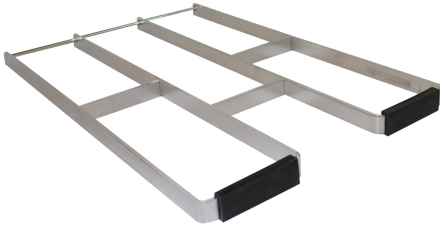

## KWC SIRIUS Składany ruszt

Modell-Linie: SIRIUS | ZSIRX001  
Komory gospodarcze | Wyposażenie dodatkowe do komór gospodarczych

### KWC-No.

**2000102678**

Składany ruszt (luzem) ze stali chromowo-niklowej

Ruszt uchylny ze stali szlachetnej z 2 uchwytami do CA210, BS313N, BS314N, BS315N, i LTJ500.

Wymiary: 310 x 25 x 430 mm (szer. x wys. x gł.).

### Dane techniczne

Materiał
Kod materiałowy
Grubość materiału
Łączna głębokość
Łączna wysokość
Łączna szerokość
Wykończenie powierzchni
Rodzaj montażu

Stal szlachetna
1.4301
4 mm
430 mm
310 mm
25 mm
Matowe
Montaż na produkcie