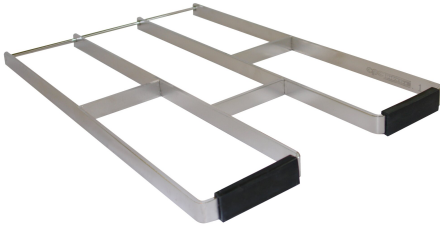

KWC SIRIUS Folding grid

Modell-Linie: SIRIUS | ZSIRX001
Utslagsback | Kompletterande delar nyttosänkor

KWC-No.

2000102678

Folding grid (loose) made of chromium nickel steel

Gångjärmsgaller (ofixerat) av rostfritt stål till BS313N, BS314N, BS315N, LTJ500 och CA210.

Technical Data

Material	Rostfritt stål
Materialkod	1.4301
Material tjocklek	4 mm
Övergripande djup	430 mm
Total höjd	310 mm
Total bredd	25 mm
Ytfinish	Satin yta
Typ av montering	MOUNTED-ON-PRODUCT