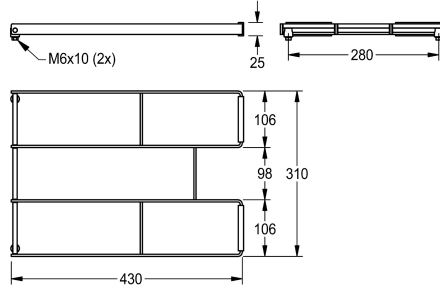

KWC SIRIUS Folding grid

Modell-Linie: SIRIUS | ZSIRX001
Utslagsback | Kompletterande delar nyttosänkor

KWC-No.

2000102678

Folding grid (loose) made of chromium nickel steel

Gångjärmsgaller (ofixerat) av rostfritt stål till BS313N, BS314N, BS315N, LTJ500 och CA210.

Technical Data

Material	Rostfritt stål
Materialkod	1.4301
Material tjocklek	4 mm
Övergripande djup	430 mm
Total höjd	310 mm
Total bredd	25 mm
Ytfinish	Satin yta
Typ av montering	MOUNTED-ON-PRODUCT