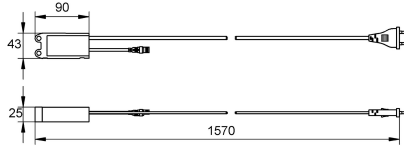

## KWC AQUA3000OPEN Kompaktní systémový síťový zdroj

Modell-Linie: AQUA3000OPEN | ZAQUA094

Systém řízení spotřeby vody | Příslušenství Řízená spotřeba vody

### KWC-No.

**2000102691**

Kompaktní systémový síťový zdroj s kabelovými koncovkami

Síťový zdroj - A3000 open ve vodotěsném pouzdře k montáži na stěnu k napájení armatur AQUA 3000 open až do délky kabelu 100 m, s

Ne
ano
230 Volt
100 Metr
12 Voltampér
24 Volt
25 mm
43 mm
90 mm
Ne
IP68
DC (stejnoseměrný proud)