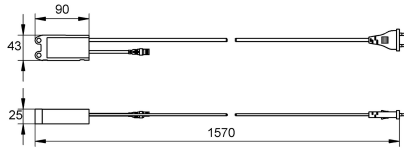

KWC AQUA3000OPEN Kompakt-Systemnetzteil

Modell-Linie: AQUA3000OPEN | ZAQUA094
Wassermanagement | Zubehör Wassermanagement

KWC-Nr.

2000102691

Kompakt-Systemnetzteil mit Aderendhülsen

Netzteil - A3000 open im wasserdichtem Gehäuse für Wandmontage zur Stromversorgung von AQUA 3000 open

Armaturen auf einer Kabellänge von max. 100 m, mit Aderendhülsen, 230 V AC / 24 V DC, 12 W.

Technische Daten

Kommunikation

nein

A3000 open-kompatibel

ja

Eingangsspannung V

230 Volt

maximale Kabellänge

100 Meter

Maximaler Ausgangsstrom

12 Voltampere

Ausgangsspannung

24 Volt

Gesamttiefe

25 mm

Gesamthöhe

43 mm

Gesamtbreite

90 mm

Netzschalter

nein

Schutzart IP

IP68