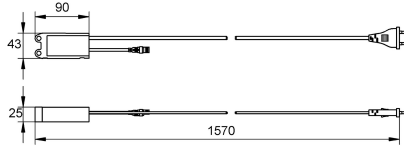

KWC AQUA3000OPEN Kompakt-Systemnetzteil

Modell-Linie: AQUA3000OPEN | ZAQUA094
Wassermanagement | Zubehör Wassermanagement

KWC-Nr.

2000102691

Kompakt-Systemnetzteil mit Aderendhülsen

Netzteil - A3000 open im wasserdichtem Gehäuse für Wandmontage zur Stromversorgung von AQUA 3000 open

Armaturen auf einer Kabellänge von max. 100 m, mit Aderendhülsen, 230 V AC / 24 V DC, 12 W.

Technische Daten

Kommunikation

nein

A3000 open-kompatibel

ja

Eingangsspannung V

230 Volt

Maximale Kabellänge

100 Meter

Maximaler Ausgangsstrom

12 Voltampere

Ausgangsspannung

24 Volt

Gesamttiefe

25 mm

Gesamthöhe

43 mm

Gesamtbreite

90 mm

Netzschalter

nein

Schutzart IP

IP68