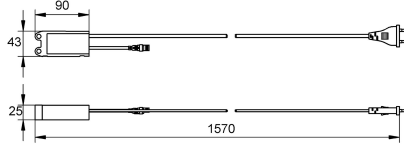

KWC AQUA3000OPEN Fuente de alimentación

Modell-Linie: AQUA3000OPEN | ZAQUA094
Suministro de agua | Accesorios para la gestión de agua

KWC-No.

2000102691

Fuente de alimentación con casquillos de extremos de cables

Módulo electrónico – A3000 open estanco para montaje en pared para la alimentación de grifería AQUA 3000 open, 230 V AC / 24 V DC, 12 W.

Con virolas

Datos técnicos

Comunicación	No
A3000 open-compatible	Si
Fuente de alimentación V	230 Voltio
Longitud máxima del cable	100 Metro
Salida de corriente máxima	12 Voltioamperio
Tensión de salida	24 Voltio
Profundidad	25 mm
Altura	43 mm
Anchura total	90 mm
Interruptor	No
Sistema de protección de propiedad	IP68
Tipo de salida de corriente	Corriente continua

Accesorios opcionales

Cable de conexión en Y, 24 V CC

Cable de extensión

KWC AQUA3000OPEN
Fuente de alimentación

Modell-Linie: AQUA3000OPEN | ZAQUA094
Suministro de agua | Accesorios para la gestión de agua