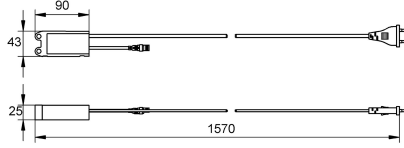

## KWC AQUA3000OPEN

Virtalähde

Modell-Linie: AQUA3000OPEN | ZAQUA094

AQUA 3000 OPEN vedenhallintajärjestelmä | Täydennysosat

### KWC-No.

**2000102691**

Malli, johon sisältyvät monisäiekaapeliin päätteet

Virtalähde – A3000 open vesitiiviissä kotelossa seinäasennukseen  
AQUA 3000 open –asennuksen virranjakelua varten, 230 V AC /

100 Metri

Suurin virran lähtöteho

12 Volttiampeeri

Lähtöjännite

24 Voltti

Kokonaissyvyys

25 mm

Kokonaishöheus

43 mm

Kokonaisleveys

90 mm

Virta kytkin

Ei

Suoja järjestelmä IP

IP68

Lähtöjännite UOM