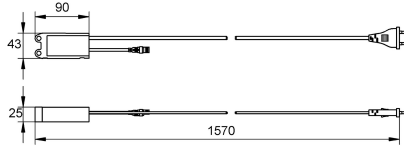

KWC AQUA3000OPEN Alimentation électrique

Modell-Linie: AQUA3000OPEN | ZAQUA094
Gestion de l'eau | Accessoires gestion de l'eau

KWC-No.

2000102691

Alimentation électrique avec bagues

Alimentation électrique - A3000 open dans un boîtier étanche pour un montage mural avec alimentation au niveau de la robinetterie AQUA 3000

230 Volt

Longueur maximum de câble

100 Mètre

Courant maximum de sortie

12 Voltampère

Voltage de sortie

24 Volt

Profondeur totale

25 mm

Hauteur totale

43 mm

Largeur totale

90 mm

Interrupteur de puissance

Non

Système de protection IP

IP68

Tension de sortie UDM (unité de mesure)

DC

Accessoires en option

Câble de raccordement en Y, 24 V CC

Rallonge

KWC AQUA3000OPEN
Alimentation électrique

Modell-Linie: AQUA3000OPEN | ZAQUA094
Gestion de l'eau | Accessoires gestion de l'eau