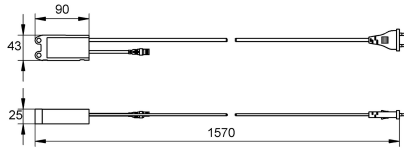

KWC AQUA3000OPEN Alimentation électrique

Modell-Linie: AQUA3000OPEN | ZAQUA094
Gestion de l'eau | Accessoires gestion de l'eau

KWC-No.

2000102691

Alimentation électrique avec bagues

Alimentation électrique - A3000 open dans un boîtier étanche pour un montage mural avec alimentation au niveau de la robinetterie AQUA 3000

230 Volt

Longueur maximum de câble

100 Mètre

Courant maximum de sortie

12 Voltampère

Voltage de sortie

24 Volt

Profondeur totale

25 mm

Hauteur totale

43 mm

Largeur totale

90 mm

Interrupteur de puissance

Non

Système de protection IP

Câble de raccordement en Y, 24 V CC

2030030081
ZA30P0027

Rallonge

2000101055
ZAQUA073