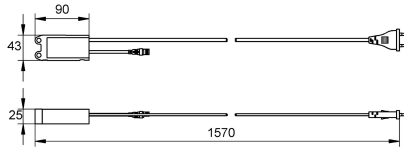

KWC AQUA3000OPEN Alimentatore compatto

Modell-Linie: AQUA3000OPEN | ZAQUA094

Aqua3000 open - sistema di gestione dell'acqua | Accessori per sistema di gestione dell'acqua

KWC-No.

2000102691

Alimentatore compatto senza spina

Modulo elettronico per l'alimentazione in tensione della rubinetteria in un sistema AQUA 3000 open, alloggiamento impermeabile per montaggio ad

incasso 230 V AC / 24 V DC, 12 W.

con boccole

Dati tecnici

Comunicazione	No
A3000 open-compatibile	Si
Tensione in ingresso V	230 Volt
Massima lunghezza di cavo	100 Meter
Massima tensione di alimentazione	12 Voltampere
Voltaggio in uscita	24 Volt
Profondità totale	25 mm
Altezza totale	43 mm
Larghezza complessiva	90 mm
Interruttore	No
Sistema protettivo IP	IP68
Voltaggio prodotto (UOM)	DC
teamNumber	74217

Accessori opzionali

KWC AQUA3000OPEN

Alimentatore compatto

Modell-Linie: AQUA3000OPEN | ZAQUA094

Aqua3000 open - sistema di gestione dell'acqua | Accessori per sistema di gestione dell'acqua

**Cavo di collegamento a forma di Y, 24
V DC**