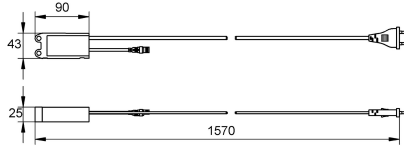

## KWC AQUA3000OPEN Alimentatore compatto

Modell-Linie: AQUA3000OPEN | ZAQUA094

Aqua3000 open - sistema di gestione dell'acqua | Accessori per sistema di gestione dell'acqua

### KWC-No.

**2000102691**

Alimentatore compatto senza spina

Modulo elettronico per l'alimentazione in tensione della rubinetteria in un sistema AQUA 3000 open, alloggiamento impermeabile per montaggio ad

### Dati tecnici

Comunicazione	No
A3000 open-compatibile	Si
Tensione in ingresso V	230 Volt
Massima lunghezza di cavo	100 Meter
Massima tensione di alimentazione	12 Voltampere
Voltaggio in uscita	24 Volt
Profondità totale	25 mm
Altezza totale	43 mm
Larghezza complessiva	90 mm
Interruttore	No
Sistema protettivo IP	IP68
Voltaggio prodotto (UOM)	DC